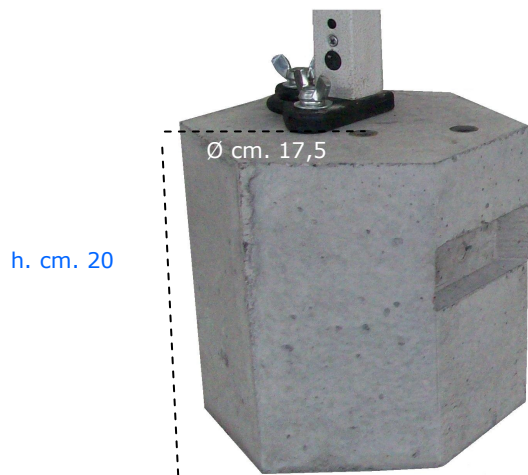

# PLINTI PER GAZEBO

PLINTO PER GAZEBO MODELLO "ESAGONALE"	
Peso	<b>Kg. 11,60</b>
Codice	<b>167130</b>
Misure	<b>Cm. Ø 17,50 x h. 20</b>

PLINTO PER GAZEBO MODELLO "PIATTO"	
Peso	<b>Kg. 13,60</b>
Codice	<b>167140</b>
Misure	<b>Cm. 36 x 36 h. 6,5</b>