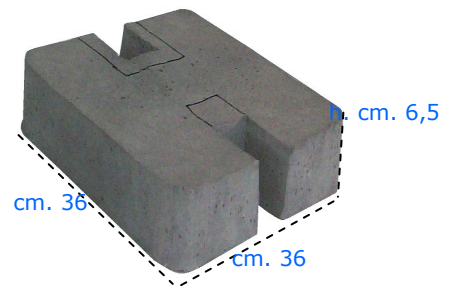

# PLINTI PER GAZEBO

PLINTO PER GAZEBO MODELLO "ESAGONALE"	
Peso	<b>Kg. 11,60</b>
Codice	<b>167130</b>
Misure	<b>Cm. Ø 17,50 x h. 20</b>

PLINTO PER GAZEBO MODELLO "PIATTO"	
Peso	<b>Kg. 13,60</b>
Codice	<b>167140</b>
Misure	<b>Cm. 36 x 36 h. 6,5</b>